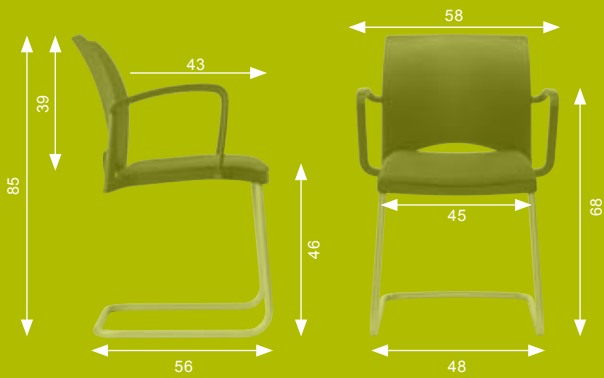

114.0000 + ns110 + fk100-14 + al048-01

114.3000 + ns111 + fk100-14 + al048-01

108.5000 + fk400-16 + al069

108.6000 + fk400-16 + al069

Die Übersicht

Overview

Synoptique

Het overzicht

linea Freischwinger

Inea cantilever chair

linea visiteur luge

linea sledestoel

107.0000 + ge100-43 + ps100-07 + al068

107.5000 + ge100-43 + ps100-07 + al069

107.6000 + ge100-43 + ps100-07 + al069

linea Vierfuß