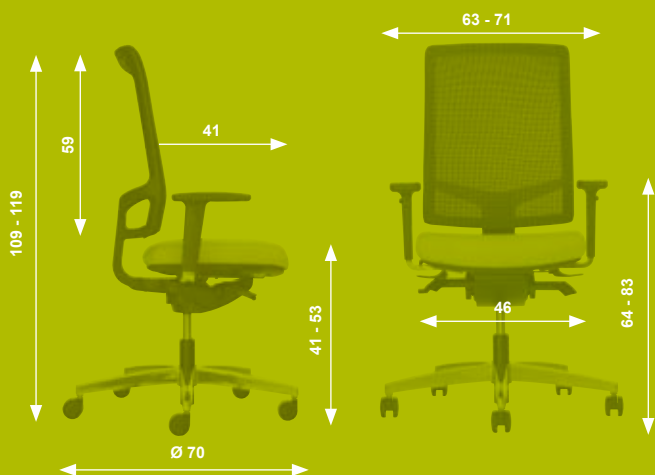

Die Übersicht

Overview

Synoptique

Het overzicht

linea