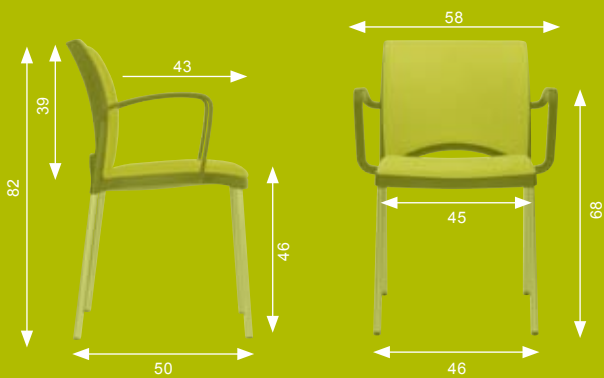

114.0000 + ns110 + fk100-14 + al048-01

114.3000 + ns111 + fk100-14 + al048-01

108.5000 + fk400-16 + al069

108.6000 + fk400-16 + al069

Die Übersicht

Overview

Synoptique

Het overzicht

linea Freischwinger

Inea cantilever chair

linea visiteur luge

linea sledestoel

107.0000 + ge100-43 + ps100-07 + al068

107.5000 + ge100-43 + ps100-07 + al069

107.6000 + ge100-43 + ps100-07 + al069

linea Vierfuß