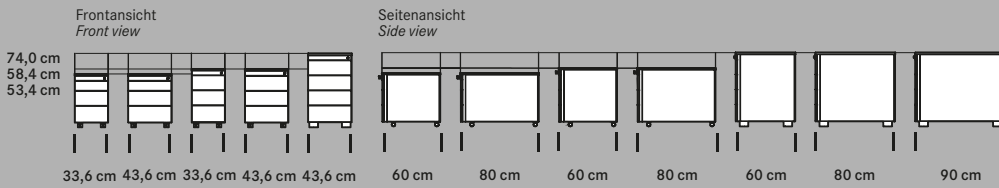

WINEA MAXX Container
WINEA MAXX pedestals