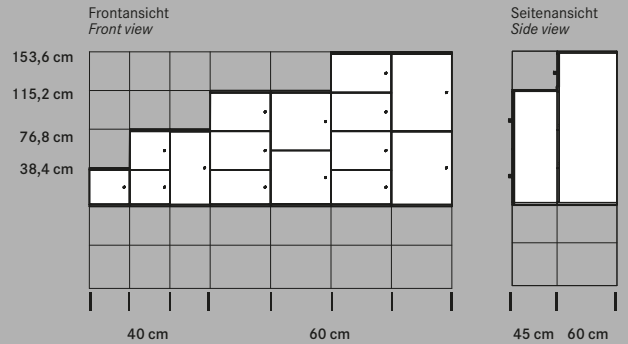

WINEA MAXX lockers add-ons

WINEA MAXX Lockerschrank Flügeltüren

WINEA MAXX lockers with hinged doors

Die Höhengaufteilung der WINEA MAXX Lockerschränke basiert ebenso auf Ordnerhöhen, wie alle WINEA MAXX Schränke, die Fronten sind im Raster frei wählbar. Es gibt zwei Tiefen: 45 + 60 cm. Die Elektrifizierung wird über eine doppelte Rückwand realisiert und ist bei einer Schrankbreite 40 + 60cm möglich.