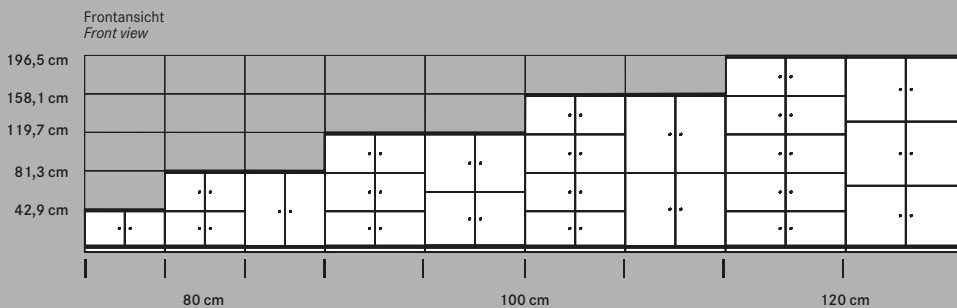

WINEA MAXX lockers add-ons

WINEA MAXX Lockerschrank Flügeltüren

WINEA MAXX lockers with hinged doors

Die Höhengaufteilung der WINEA MAXX Lockerschränke basiert ebenso auf Ordnerhöhen, wie alle WINEA MAXX Schränke, die Fronten sind im Raster frei wählbar. Es gibt zwei Tiefen: 45 + 60 cm. Die Elektrifizierung wird über eine doppelte Rückwand realisiert und ist bei einer Schrankbreite 40 + 60cm möglich.