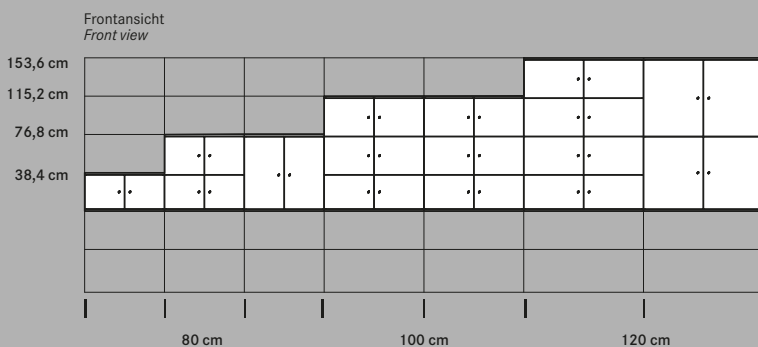

WINEA MAXX Lockerschrank Aufsatzschränke

WINEA MAXX lockers add-ons