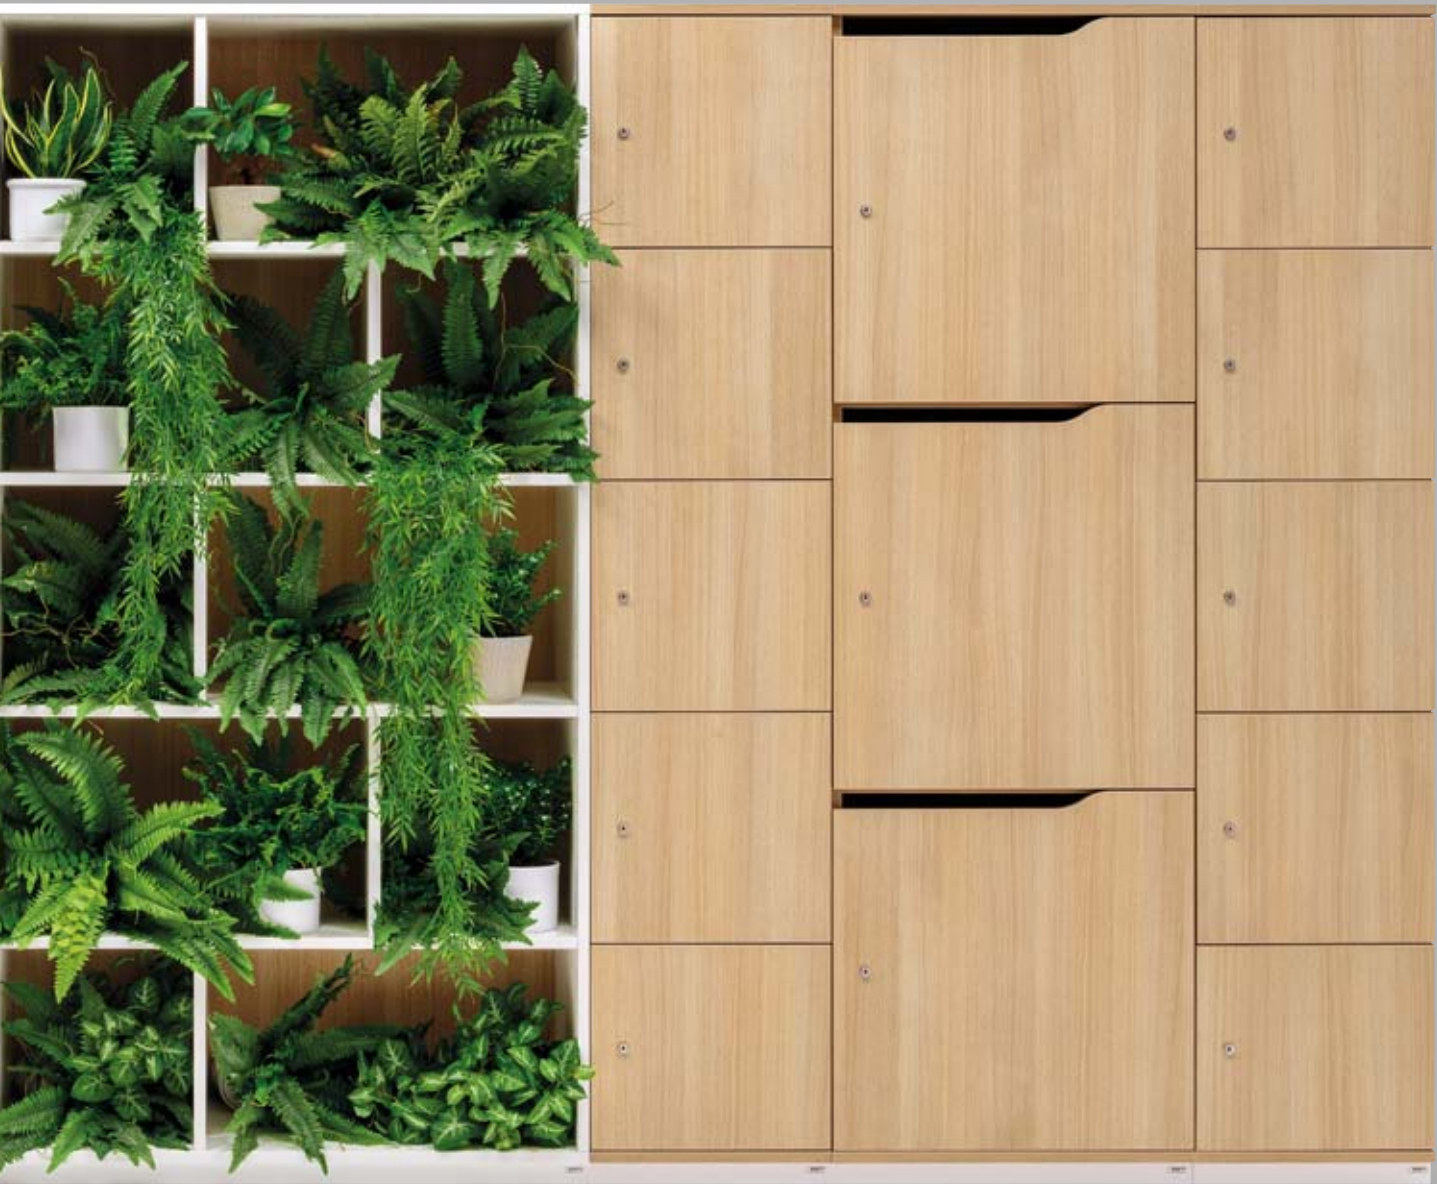

Akku alle? Handys oder Tablets können Sie jetzt auch in Ihrem Stauraumfach bequem aufladen. Entscheidend hierfür ist die spezielle Konstruktion mit doppelter Rückwand, die – auch nachträglich – eine einfache Elektrifizierung erlaubt. Lademöglichkeiten mit USB oder 230V-Anschluss sind somit einfach integrierbar.

Low battery? Mobile phones and tablets can be comfortably recharged in your storage compartment. An ingenious construction based on a double back panel allows fitting or retro-fitting of power outlets, with USB or plug.