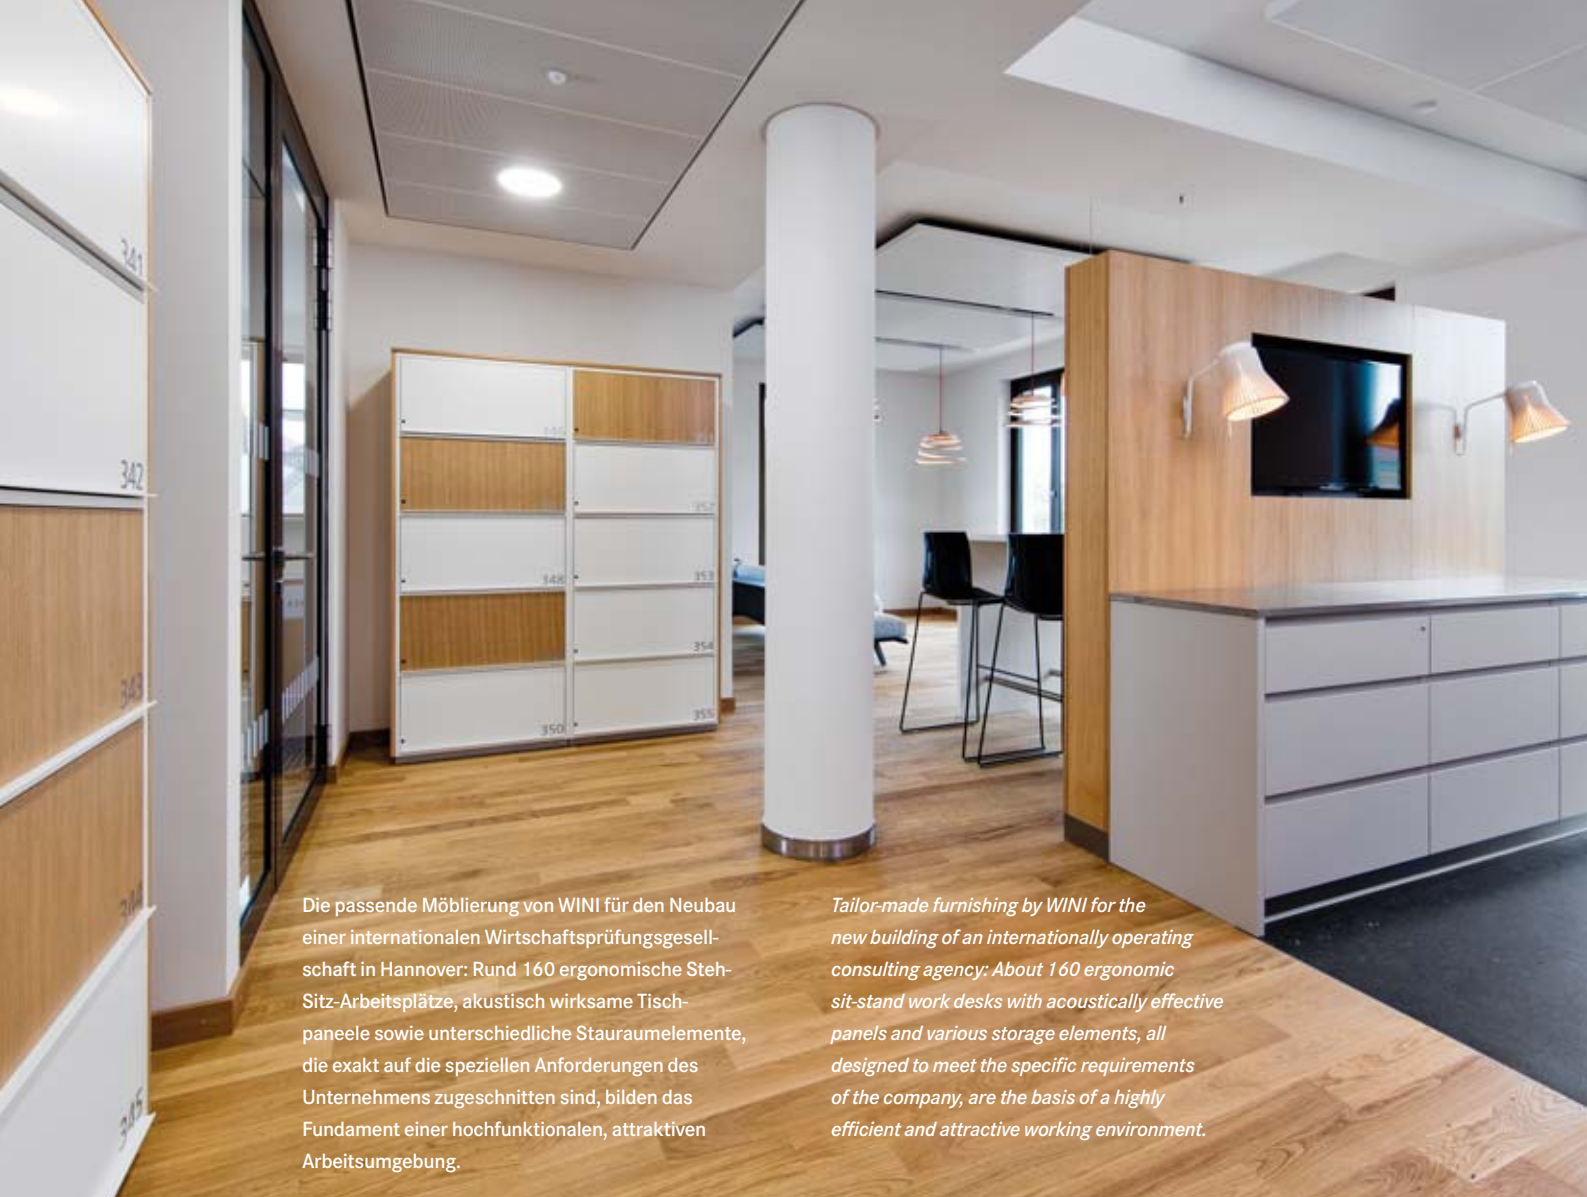

Die passende Möblierung von WINI für den Neubau einer internationalen Wirtschaftsprüfungsgesellschaft in Hannover: Rund 160 ergonomische Steh-Sitz-Arbeitsplätze, akustisch wirksame Tisch-paneele sowie unterschiedliche Stauraumelemente, die exakt auf die speziellen Anforderungen des Unternehmens zugeschnitten sind, bilden das Fundament einer hochfunktionalen, attraktiven Arbeitsumgebung.

Tailor-made furnishing by WINI for the new building of an internationally operating consulting agency: About 160 ergonomic sit-stand work desks with acoustically effective panels and various storage elements, all designed to meet the specific requirements of the company, are the basis of a highly efficient and attractive working environment.