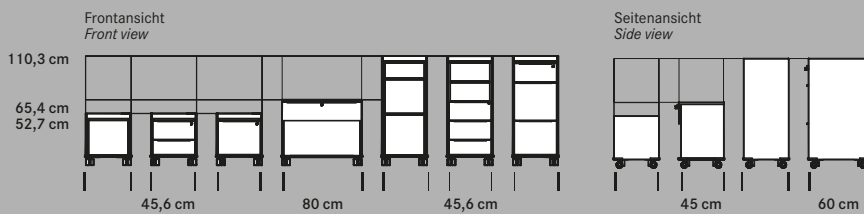

WINEA MAXX Caddy
WINEA MAXX caddy