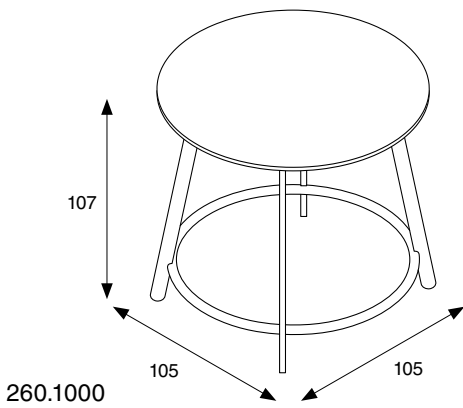

Varianten

Versions / Variantes / Varianten

Boole gibt es mit runder oder rechteckiger Tischplatte, mit umlaufendem Stahlrohr als bequeme Fußstütze. Das Untergestell besteht aus klar lackiertem Eichenholz. Die optionale Stromversorgung, in der Platte eingelassen, hält mitgebrachte Smartphones und Tablets am Leben.

Boole is available as a circular or rectangular table with a comfortable wraparound tubular steel footrest. The leg frame is constructed using matt lacquered oak. The optional integrated power supply keeps laptops, smartphones and tablets charged.

La table haute Boole est disponible avec un plateau rond ou rectangulaire aux bords arrondis, chants biseautés, posé sur un piètement en chêne laqué mat avec un repose-pied en tube d'acier. La connexion électrique proposée en option est parfaitement insérée dans le plateau et permet de recharger à tout moment portables et tablettes.

Boole is verkrijgbaar met een rond of rechthoekig tafelblad, met een rondlopende stalen buis als comfortabele voetsteun. De tafelpoten bestaan uit mat gelakt eikenhout. De optionele stroomvoorziening, aangebracht in het tafelblad, houdt meegebrachte smartphones en tablets in leven.