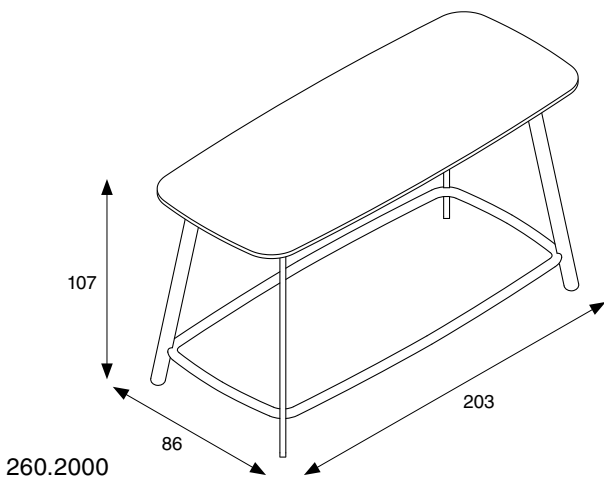

Varianten

Versions / Variantes / Varianten

Boole gibt es mit runder oder rechteckiger Tischplatte, mit umlaufendem Stahlrohr als bequeme Fußstütze. Das Untergestell besteht aus klar lackiertem Eichenholz. Die optionale Stromversorgung, in der Platte eingelassen, hält mitgebrachte Smartphones und Tablets am Leben.

Boole is available as a circular or rectangular table with a comfortable wraparound tubular steel footrest. The leg frame is constructed using matt lacquered oak. The optional integrated power supply keeps laptops, smartphones and tablets charged.

La table haute Boole est disponible avec un plateau rond ou rectangulaire aux bords arrondis, chants biseautés, posé sur un piètement en chêne laqué mat avec un repose-pied en tube d'acier. La connexion électrique proposée en option est parfaitement insérée dans le plateau et permet de recharger à tout moment portables et tablettes.

Boole is verkrijgbaar met een rond of rechthoekig tafelblad, met een rondlopende stalen buis als comfortabele voetsteun. De tafelpoten bestaan uit mat gelakt eikenhout. De optionele stroomvoorziening, aangebracht in het tafelblad, houdt meegebrachte smartphones en tablets in leven.