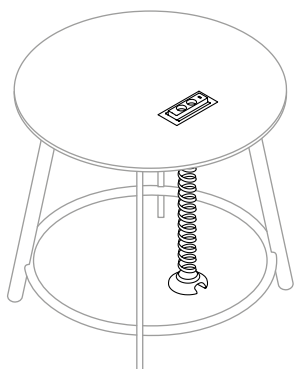

Boole is available as a circular or rectangular table with a comfortable wraparound tubular steel footrest. The leg frame is constructed using matt lacquered oak. The optional integrated power supply keeps laptops, smartphones and tablets charged.

La table haute Boole est disponible avec un plateau rond ou rectangulaire aux bords arrondis, chants biseautés, posé sur un piètement en chêne laqué mat avec un repose-pied en tube d'acier. La connexion électrique proposée en option est parfaitement insérée dans le plateau et permet de recharger à tout moment portables et tablettes.

Boole is verkrijgbaar met een rond of rechthoekig tafelblad, met een rondlopende stalen buis als comfortabele voetsteun. De tafelpoten bestaan uit mat gelakt eikenhout. De optionele stroomvoorziening, aangebracht in het tafelblad, houdt meegebrachte smartphones en tablets in leven.

Tischplatte / Tabletop / Plateau / Tafelblad

Qual. 00

Qual. 20

Qual. 30

Qual. 30

Stromanschluss / Connection for power supply / Connexion électrique / Elektriciteit aansluiting

zb146

zb147