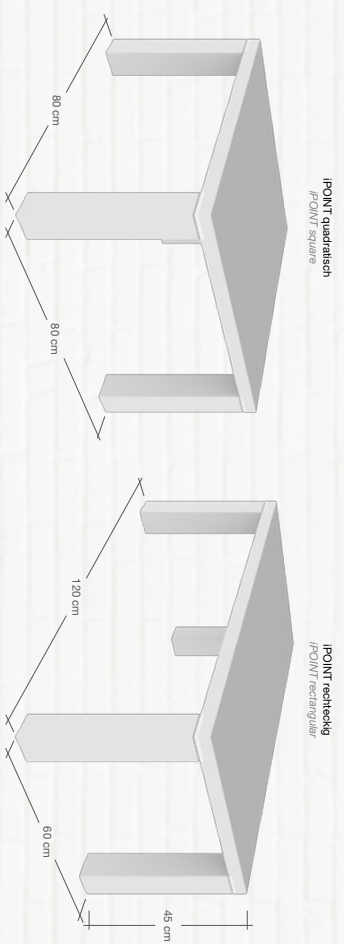

Beinvarianten | Leg options