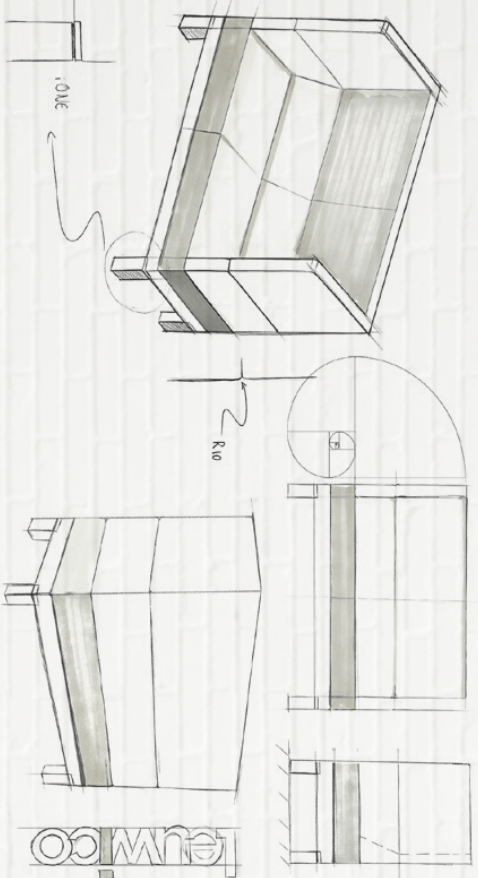

**i**point

Loungemöbel | *Lounge furniture*

leuwico

» Strebe nach Ruhe durch das Gleichgewicht,  
nicht durch den Stillstand deiner Tätigkeit «

Friedrich Schiller

iPOINT: 3-Sitzer, 2-Sitzer, Sessel  
Stoff: 2441-6811/19 / 2441-61104  
Beine: hochglanzchrom  
Tisch: iPOINT 80 x 80 cm  
Tischplatte: Kristalleib

iPOINT: 3-seater, 2-seater, armchair  
Fabric: 2441-6811/19 / 2441-61104  
Legs: mirror finish  
Table: iPOINT 80 x 80 cm  
Table top: crystal white

iPOINT 2- Sitzer  
Stoff: 2442-67007 / 2441-67004  
Beine: hochglanzchrom  
Tisch: iPOINT 80 x 80 cm  
Tischplatte: kristallweiß

iPOINT 2 seater  
Fabric: 2442-67007 / 2441-67004  
Legs: mirror finish  
Table: iPOINT 80 x 80 cm  
Table top: crystal white