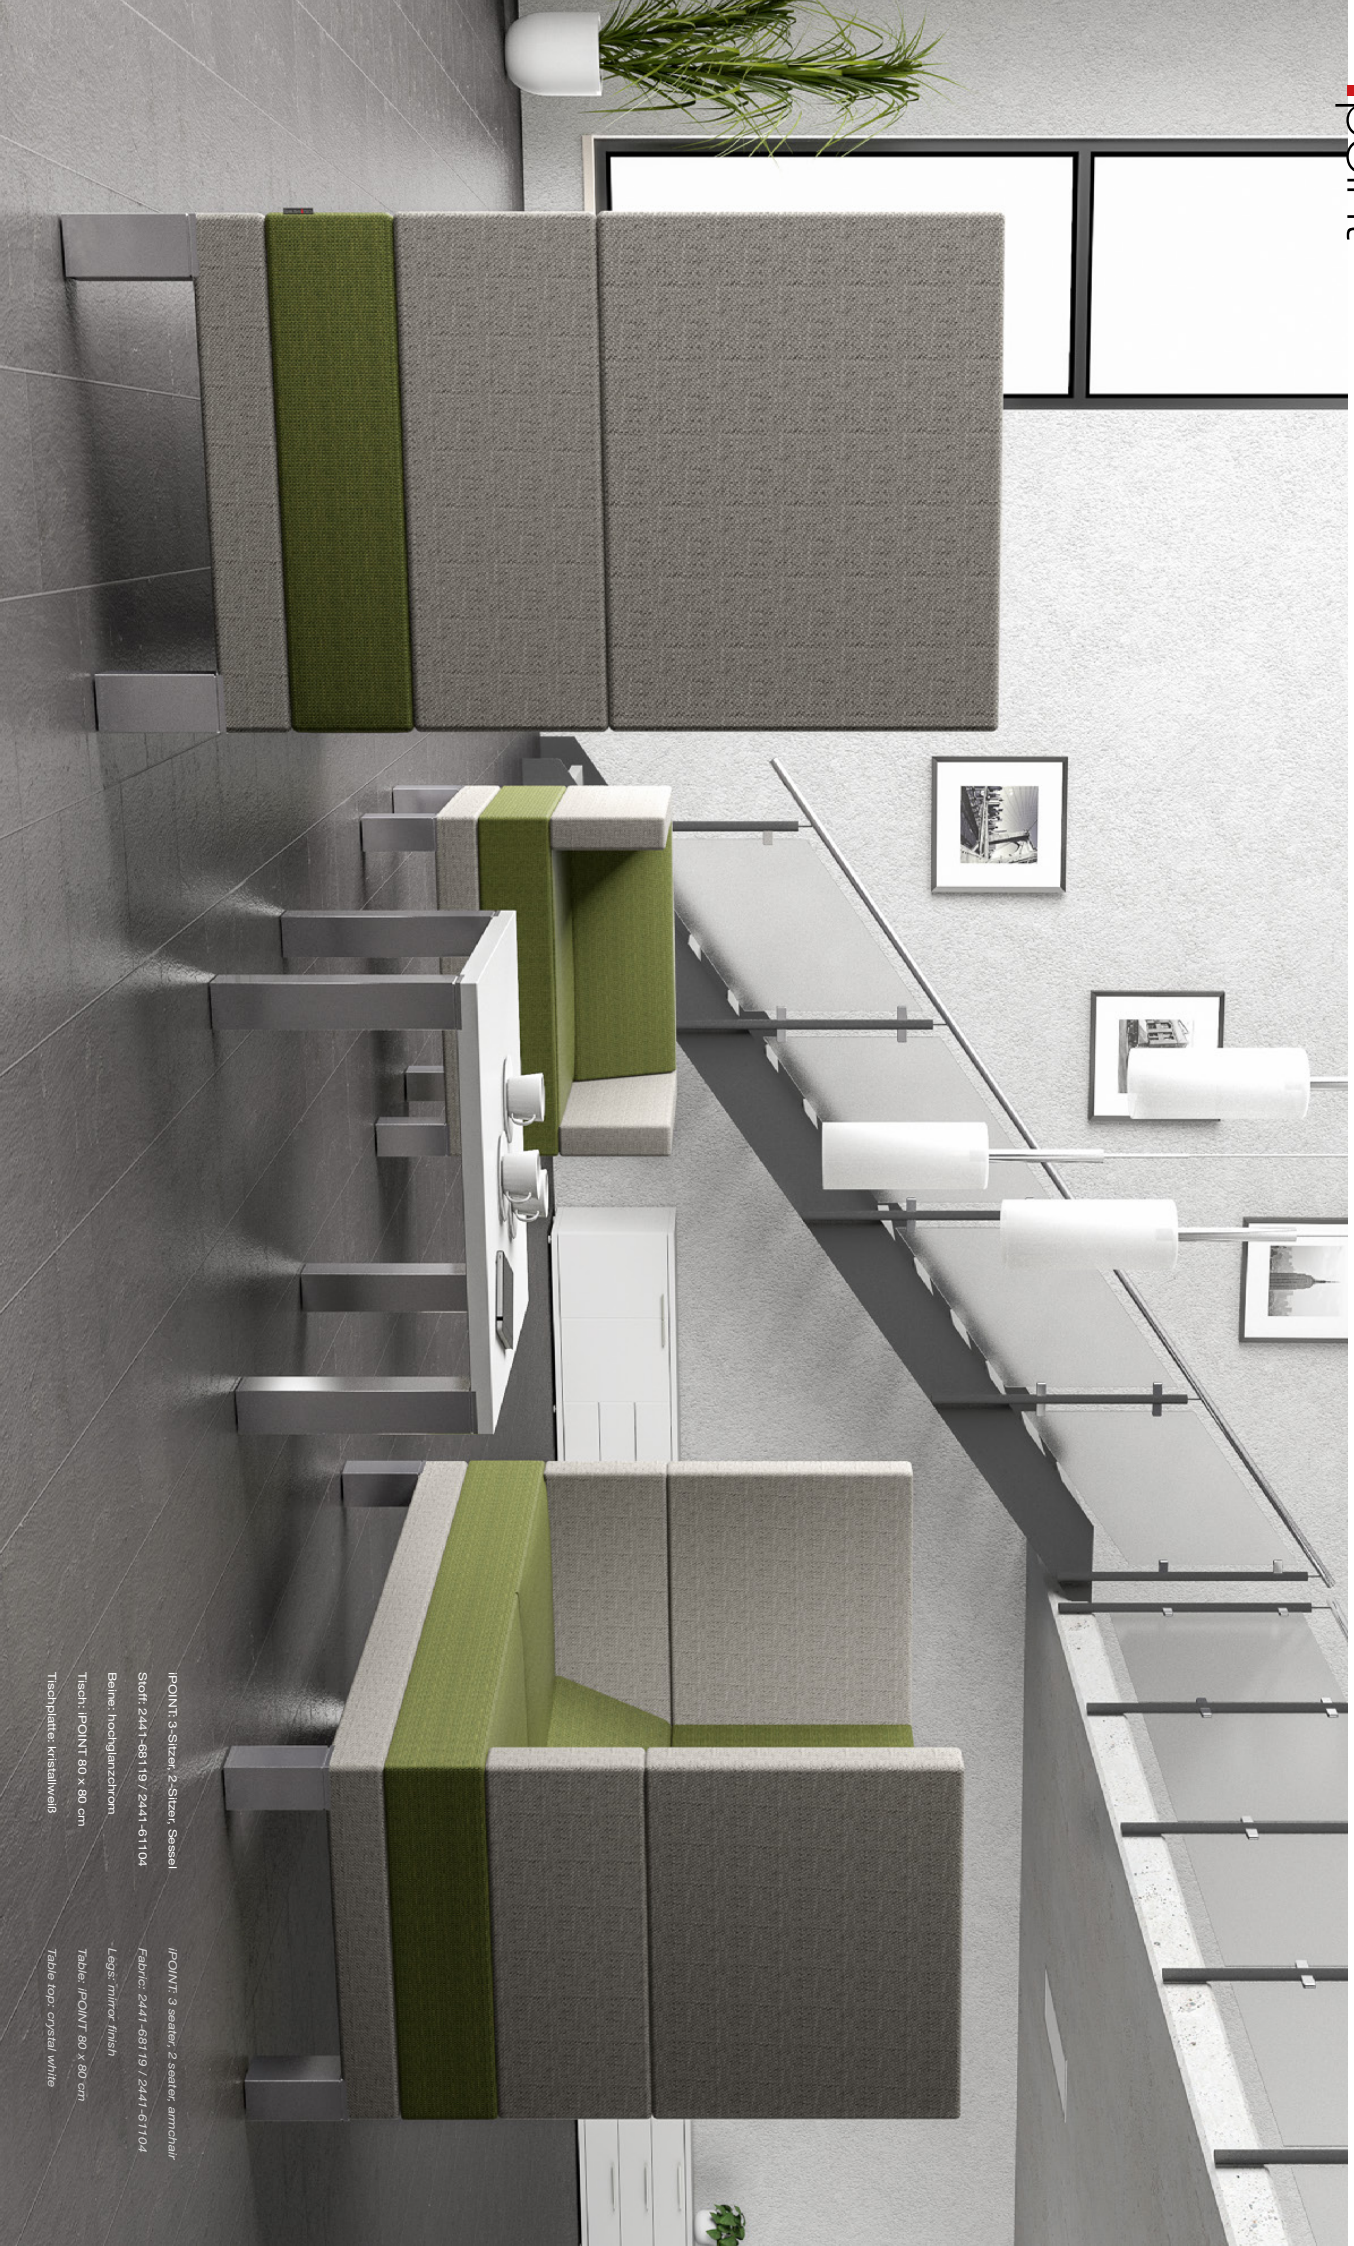

**i**point

Loungemöbel | *Lounge furniture*

leuwico

» Strebe nach Ruhe durch das Gleichgewicht,  
nicht durch den Stillstand deiner Tätigkeit «

Friedrich Schiller

iPOINT: 3-Sitzer, 2-Sitzer, Sessel  
Stoff: 2441-6811/19 / 2441-61104  
Beine: hochglanzchrom  
Tisch: iPOINT 80 x 80 cm  
Tischplatte: Kristalleib

iPOINT: 3-seater, 2-seater, armchair  
Fabric: 2441-6811/19 / 2441-61104  
Legs: mirror finish  
Table: iPOINT 80 x 80 cm  
Table top: crystal white

iPOINT 2- Sitzer  
Stoff: 2442-67007 / 2441-67004  
Beine: hochglanzchrom  
Tisch: iPOINT 80 x 80 cm  
Tischplatte: kristallweiß

iPOINT 2 seater  
Fabric: 2442-67007 / 2441-67004  
Legs: mirror finish  
Table: iPOINT 80 x 80 cm  
Table top: crystal white

## Schlichte Eleganz

Der klare Trend zu wohnlichen Open-Space-Bürolandschaften erfordert Büromöbel, die weit mehr bieten, als reine Arbeitsfläche. Ein ausgewogeneres Verhältnis von Arbeits-, Besprechung- und Ruhezeiten trägt wesentlich zur Kreativität und Motivation bei. Wir haben diesen Gedanken aufgegriffen. So entstand eine Loungemöbelkollektion, die sich elegant und dennoch zurückhaltend in Ihre Bürolandschaft einfügt. Der Goldene Schnitt als Designgrundlage führt das Auge angenehm entlang der schlichten, kubischen Formen. Die breite Auswahl an hochwertigsten Stoffen bietet höchste Individualität und zugleich Sicherheit. Zertifiziert nach der strengen Norm „British Standard BS 5852“. Durch die hohe akustische Wirksamkeit schaffen Sie angenehme Bereiche der Ruhe und stille Besprechungszonen.