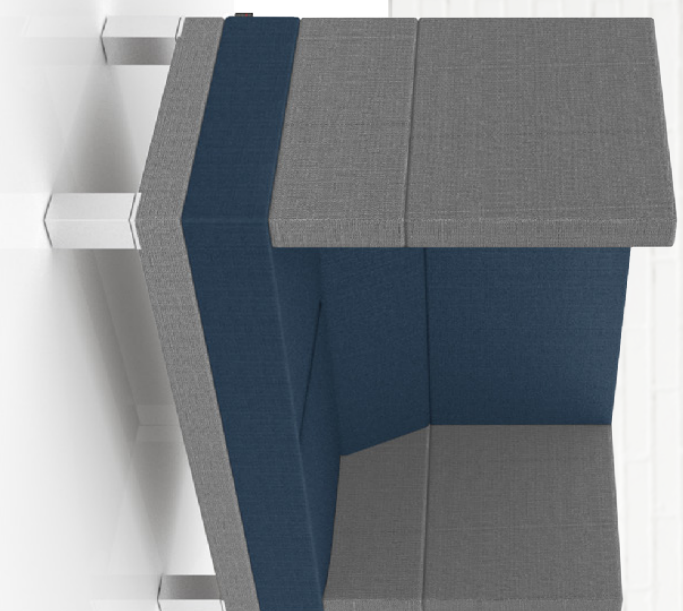

Beinvarianten | Leg options