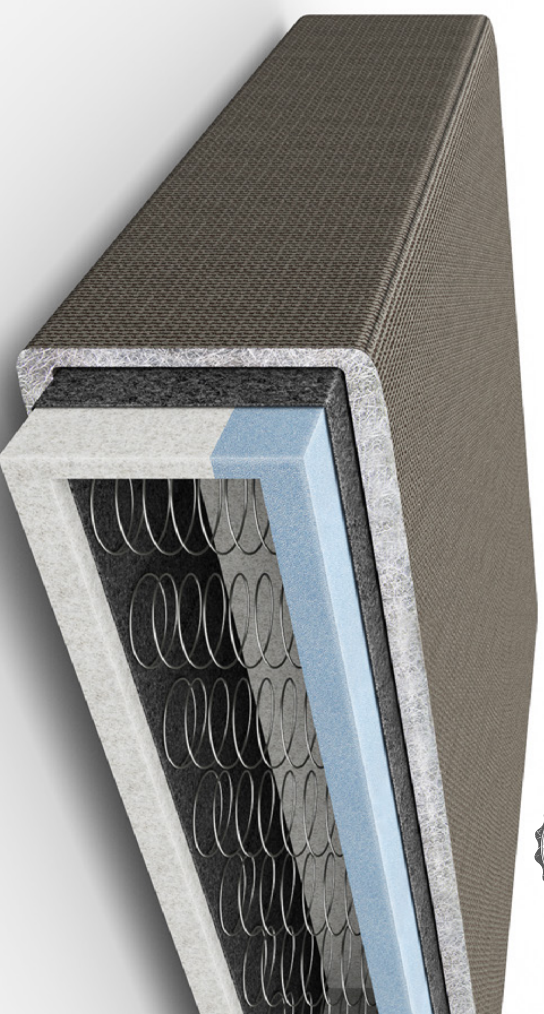

Höchste Qualität

Handwerklich gefertigte Qualität. „Made in Germany“ für langlebige, stabile Möbel. So sind unsere Loungemöbel mit einem robusten Federkern ausgestattet, der perfekten Sitzkomfort garantiert. Die hochwertige und stabile Holzkonstruktion sorgt für höchste Kippsicherheit. Alle Stoffe und Polsterschäume sind nach der strengen Norm „British Standard BS 5852 - Klasse Crib 5“ zertifiziert und bieten so optimalen Brandschutz. Die widerstandsfähige Pulverbeschichtung und die Hochglanzverchromung der Beine werden ebenfalls in echter Handarbeit gefertigt und genügen höchsten Ansprüchen. Die Tradition geht weiter – beste Qualität aus Deutschland für Ihre Büromöbel.

Hand-crafted quality. „Made in Germany“ for durable, sturdy furniture. Our lounge furniture collection is equipped with a robust spring core, which guarantees perfect seating comfort. The high-quality and solid wooden construction ensures maximum safety against tipping. All fabrics and upholstery foams are certified according to the stringent standard „British Standard BS 5852 - Class Crib 5“ and thus offer perfect fire protection. The durable powder coating and the high-gloss chrome plating of the legs are also hand-crafted and meet the highest standards. The tradition continues - the best quality from Germany for your office furniture.