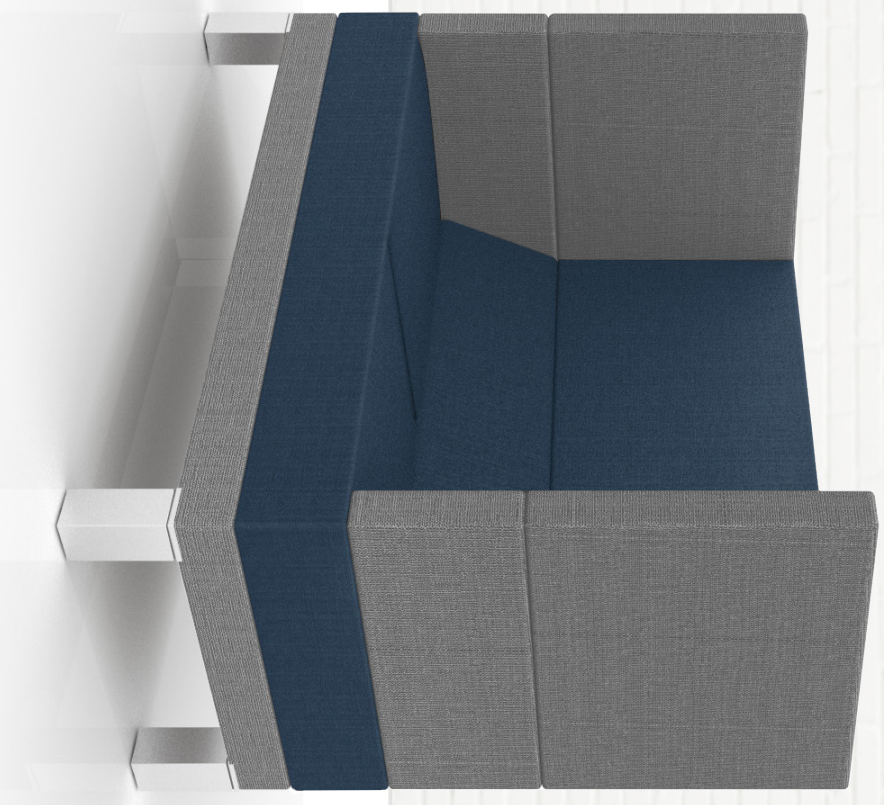

**i**point

Loungemöbel | *Lounge furniture*

leuwico

» Strebe nach Ruhe durch das Gleichgewicht,  
nicht durch den Stillstand deiner Tätigkeit «

Friedrich Schiller

iPOINT: 3-Sitzer, 2-Sitzer, Sessel  
Stoff: 2441-6811/19 / 2441-61104  
Beine: hochglanzchrom  
Tisch: iPOINT 80 x 80 cm  
Tischplatte: Kristalleib

iPOINT: 3-seater, 2-seater, armchair  
Fabric: 2441-6811/19 / 2441-61104  
Legs: mirror finish  
Table: iPOINT 80 x 80 cm  
Table top: crystal white

iPOINT 2- Sitzer  
Stoff: 2442-67007 / 2441-67004  
Beine: hochglanzchrom  
Tisch: iPOINT 80 x 80 cm  
Tischplatte: kristallweiß

iPOINT 2 seater  
Fabric: 2442-67007 / 2441-67004  
Legs: mirror finish  
Table: iPOINT 80 x 80 cm  
Table top: crystal white

## Schlichte Eleganz

Der klare Trend zu wohnlichen Open-Space-Bürolandschaften erfordert Büromöbel, die weit mehr bieten, als reine Arbeitsfläche. Ein ausgewogeneres Verhältnis von Arbeits-, Besprechung- und Ruhezeiten trägt wesentlich zur Kreativität und Motivation bei. Wir haben diesen Gedanken aufgegriffen. So entstand eine Loungemöbelkollektion, die sich elegant und dennoch zurückhaltend in Ihre Bürolandschaft einfügt. Der Goldene Schnitt als Designgrundlage führt das Auge angenehm entlang der schlichten, kubischen Formen. Die breite Auswahl an hochwertigsten Stoffen bietet höchste Individualität und zugleich Sicherheit. Zertifiziert nach der strengen Norm „British Standard BS 5852“. Durch die hohe akustische Wirksamkeit schaffen Sie angenehme Bereiche der Ruhe und stille Besprechungszonen.